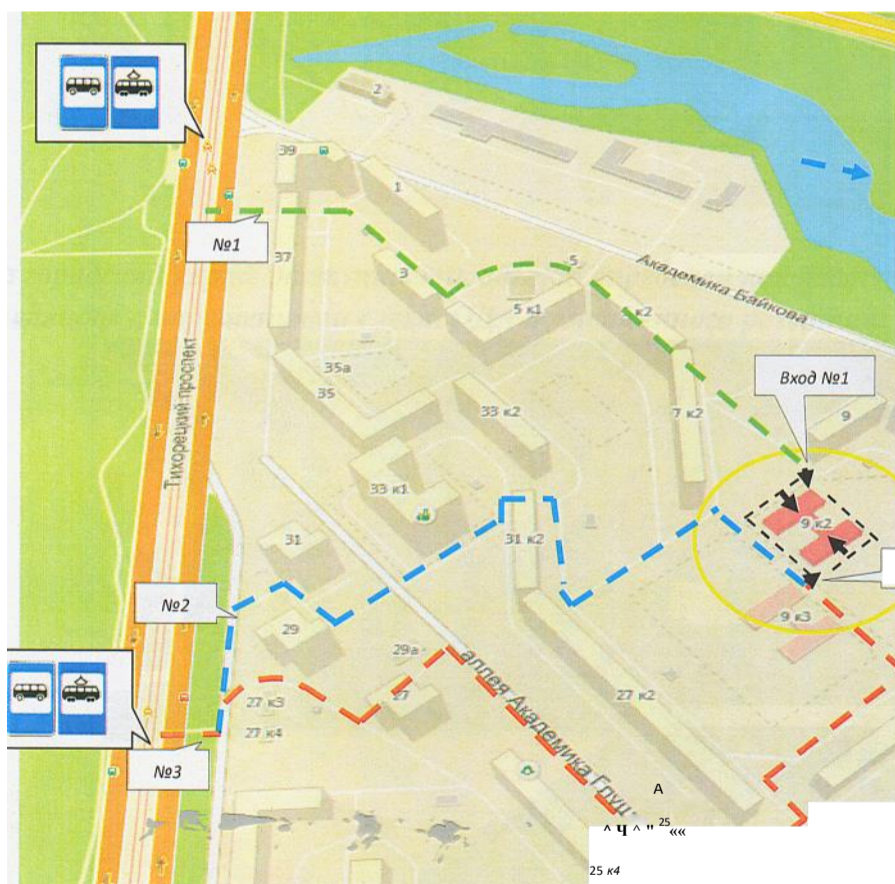

Расположение объекта - ГБОУ детский сад № 99 Калининского района Санкт-Петербурга на карте

ХЦ
Ш

ИКГ³⁰

Дальность маршрутов:	
№1	- 534 м
А&2	- 613 м
АФ5	- 740 м